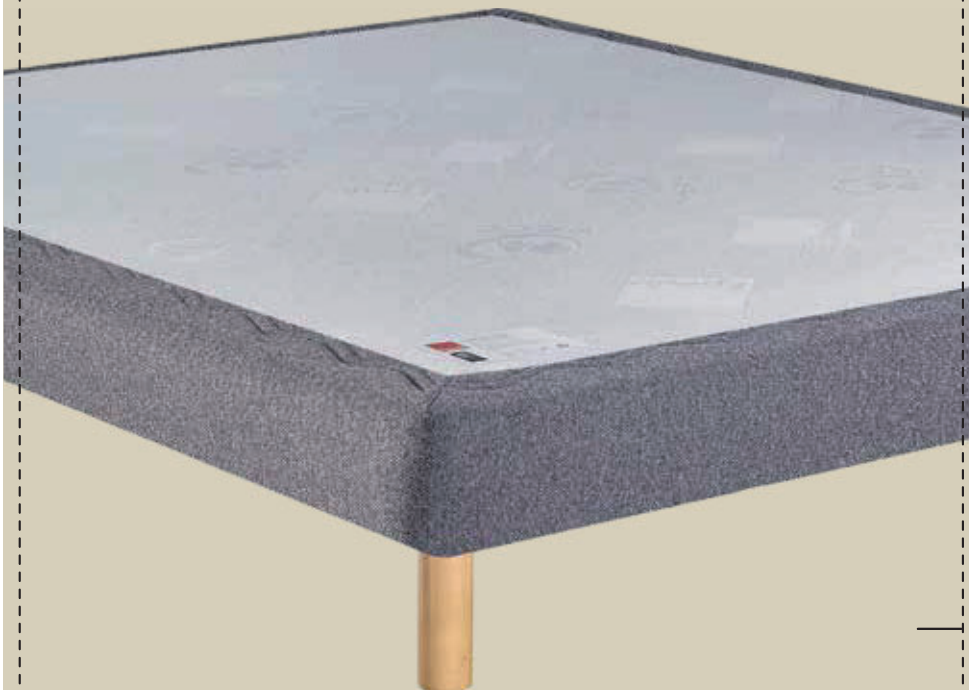

ORIGINES

NOYER
 Confort ferme

LES + PRODUIT

- **CONFORT ET DURABILITÉ**
- **PEFC**

L'ESSENTIEL

- **Hauteur : 15 cm**
- **Suspension lattes massives**

DANS LE DÉTAIL

- 12 lattes en 140 x 190 cm
- 13 lattes en 160 x 200 cm
- Renfort central dès 110 cm de largeur
- Caisse et lattes en bois massif
- Sommier tapissier recouvert
- Montage sur pieds ou dans un cadre de lit