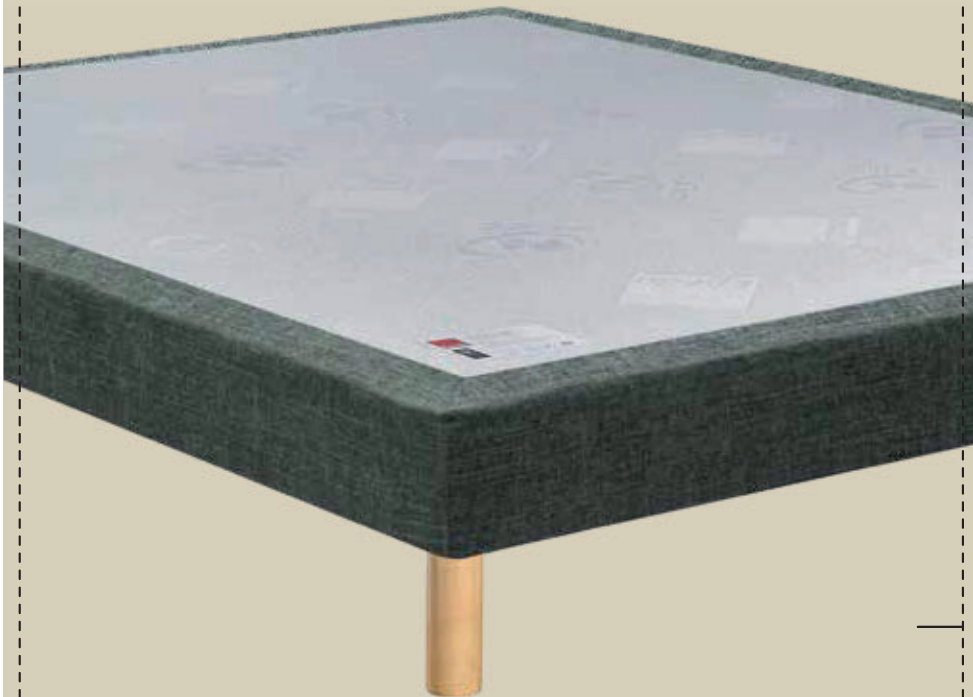

ORIGINES

NYMPHE

Soutien équilibré
Accueil enveloppant

LES + PRODUIT

- TECHNOLOGIE MULTI-AIR
- MOUSSE MÉMOIRE DE FORME
- LAINE DU LIMOUSIN & LAINE MÉRINOS D'ARLES

L'ESSENTIEL

- Hauteur : 29 cm
- Technologie multi-air : 650 ressorts ensachés en 140 x 190 cm (90% d'acier recyclé, 10% non recyclé)
- 6 cm mousse à mémoire de forme
- 3 zones de confort
- Carénage intégral renforcé

2 FACES DE COUCHAGE

- Hiver : Laine du Limousin, Laine Mérinos d'Arles
- Été : Lin & Chanvre de France

SOMMIERS ASSOCIÉS

- ROTIN : confort medium
- SUITE : confort ferme
 finition coins ronds

NOS ENGAGEMENTS

10 ans
GARANTIE[™]
MATELAS / SOMMIER

ORIGINES

ROTIN
 Confort medium

LES + PRODUIT

- **ZONE BASSIN RENFORCÉE**
- **CONFORT ET DURABILITÉ**
- **PEFC**

L'ESSENTIEL

- **Hauteur : 16 cm**
- **Suspension lattes multiplis**
- **3 zones de confort**

DANS LE DÉTAIL

- 2x16 lattes en 140 x 190 cm
- 2x17 lattes en 160 x 200 cm
- Renfort central dès 110 cm de largeur
- Caisse en bois massif
- Sommier tapissier recouvert
- Montage sur pieds ou dans un cadre de lit